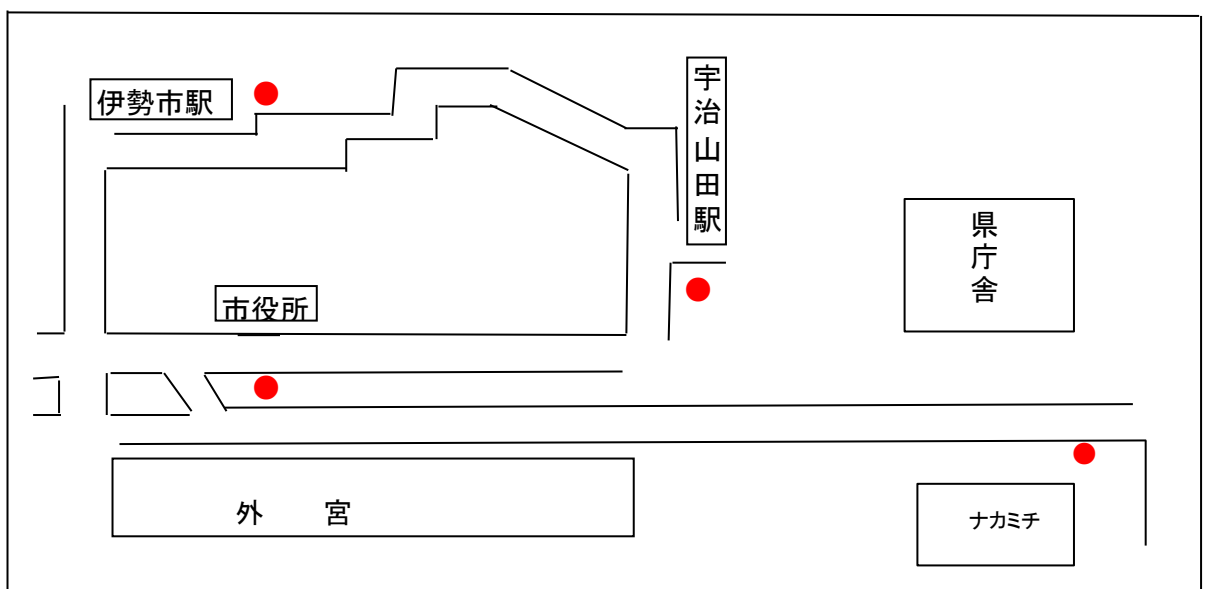

送迎バス運行時刻表

運行経路

やすらぎ公園⇒県庁舎前(ナカミチ前)⇒伊勢市駅⇒宇治山田駅⇒外宮前⇒やすらぎ公園

時刻表 (毎週木曜日は、運休日です。盆、彼岸、祝祭日は運行します。)

やすらぎ公園発	県庁舎前 (ナカミチ前)発	伊勢市駅発	宇治山田駅発	外宮前発
8:50	8:55	9:00	9:02	9:05
9:50	9:55	10:00	10:02	10:05
10:50	10:55	11:00	11:02	11:05
※ 11:50	11:55	12:00	12:02	12:05
12:50	12:55	13:00	13:02	13:05
13:50	13:55	14:00	14:02	14:05
14:50	14:55	15:00	15:02	15:05
※ 15:50	-	-	-	-

※ 帰りのお客様があれば運行

バス停案内

● 停留所