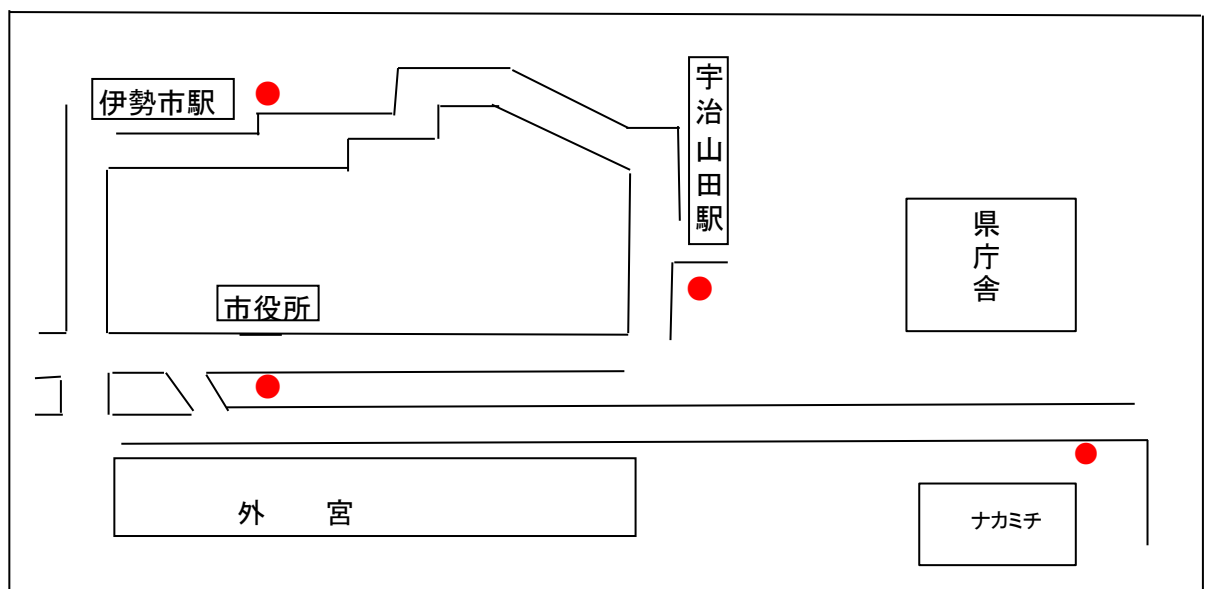

送迎バス運行時刻表

運行経路

やすらぎ公園⇒県庁舎前(ナカミチ前)⇒伊勢市駅⇒宇治山田駅⇒外宮前⇒やすらぎ公園

時刻表

やすらぎ公園発	県庁舎前 (ナカミチ前)発	伊勢市駅発	宇治山田駅発	外宮前発
8:50	8:55	9:00	9:02	9:05
9:50	9:55	10:00	10:02	10:05
10:50	10:55	11:00	11:02	11:05
※ 11:50	※帰りの乗客があれば運行			
12:50	12:55	13:00	13:02	13:05
13:50	13:55	14:00	14:02	14:05
14:50	14:55	15:00	15:02	15:05
※ 15:50	※帰りの乗客があれば運行			

(毎週木曜日は、運休日です。ただし、盆・彼岸・祝祭日にあたる木曜日は運行いたします。)

バス停案内

● 停留所