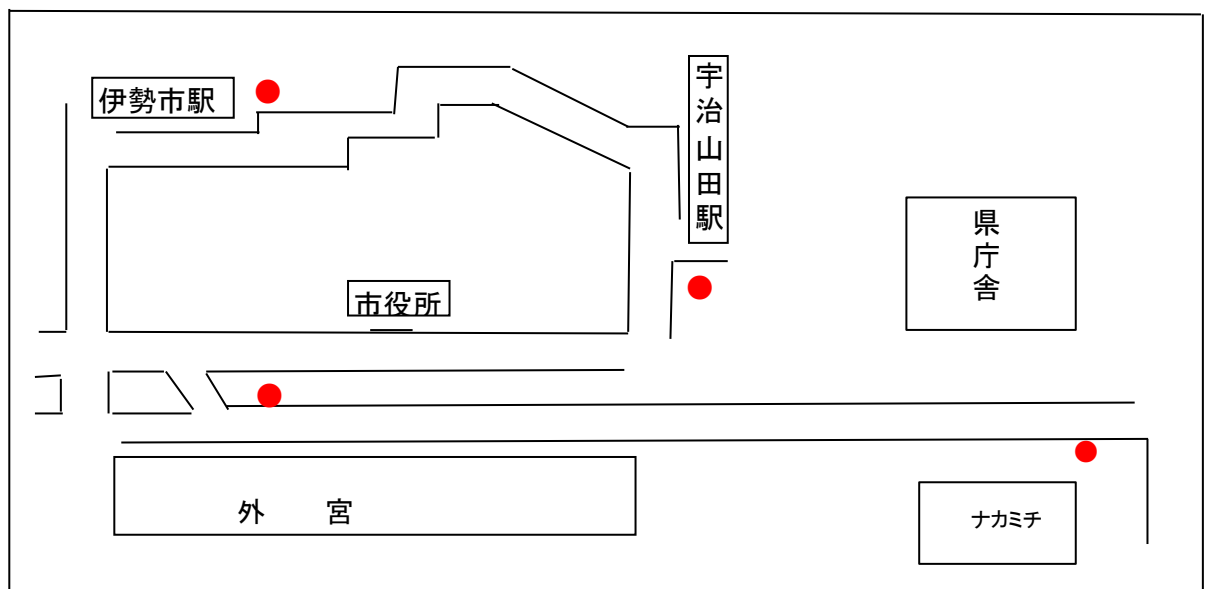

送迎バス運行時刻表

運行経路

やすらぎ公園⇒県庁舎前(ナカミチ前)⇒伊勢市駅⇒宇治山田駅⇒外宮前⇒やすらぎ公園

時刻表

やすらぎ公園発	県庁舎前 (ナカミチ前)発	伊勢市駅発	宇治山田駅発	外宮前発
8:50	8:55	9:00	9:02	9:05
9:50	9:55	10:00	10:02	10:05
10:50	10:55	11:00	11:02	11:05
※ 11:50	※帰りの乗客があれば運行			
12:50	12:55	13:00	13:02	13:05
13:50	13:55	14:00	14:02	14:05
14:50	14:55	15:00	15:02	15:05
※ 15:50	※帰りの乗客があれば運行			

(毎週木曜日は、運休日です。ただし、盆・彼岸・祝祭日にあたる木曜日は運行いたします。)

バス停案内

● 停留所