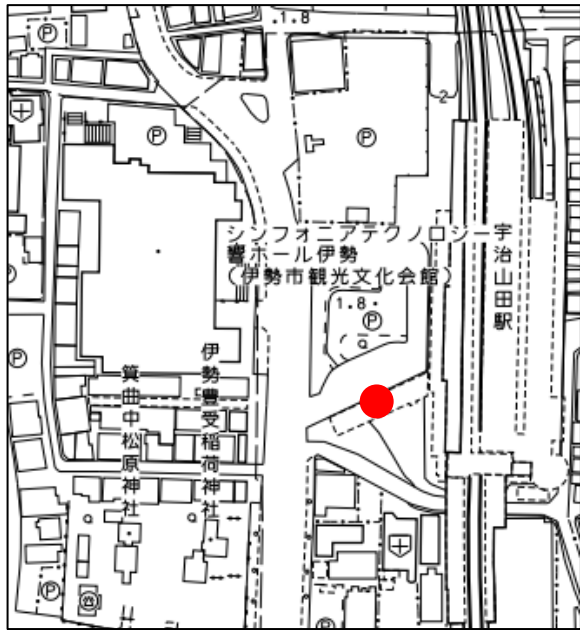

おかげバス「辻久留・藤里線」停留所

宇治山田駅前