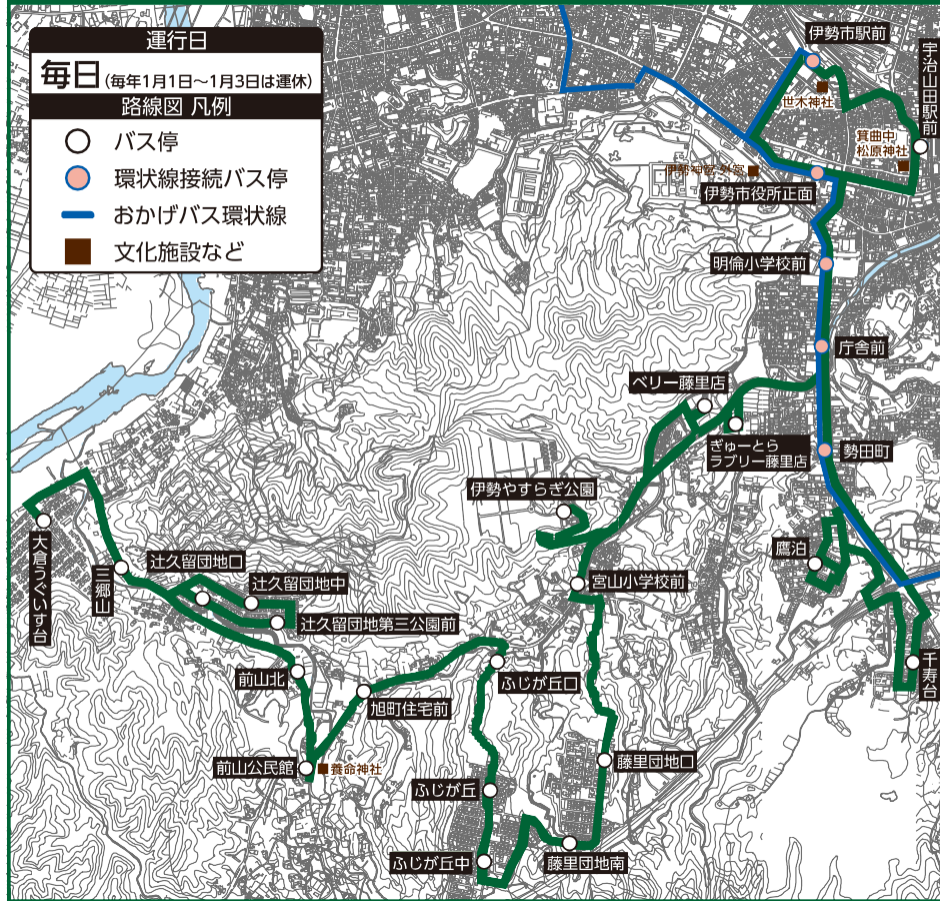

② 辻久留・藤里線 路線図

運行日
毎日 (毎年1月1日~1月3日は運休)
 路線図 凡例

- バス停
- 環状線接続バス停
- おかげバス環状線
- 文化施設など

「庁舎前」バス停で「おかげバス環状線」と乗り継ぎできます

辻久留・藤里線 庁舎前 着	環状線 庁舎前 発	環状線 庁舎前 着	辻久留・藤里線 庁舎前 発
1便 7:10	右1便 7:21	左4便 11:30	4便 11:43
3便 8:15	左2便 8:30	左7便 16:00	8便 16:13
5便 11:04	左4便 11:30	右8便 17:51	10便 18:03
7便 13:18	右5便 13:21		
9便 15:44	左7便 16:00		
11便 17:27	右8便 17:51		

「庁舎前」バスのりば位置にご注意ください

環状線との乗り継ぎ時、道路反対側のりばへ渡る際は、「県庁舎前」交差点の横断歩道をご利用ください。

おかげバス「辻久留・藤里線」停留所

宇治山田駅前

伊勢市駅前

伊勢市役所正面